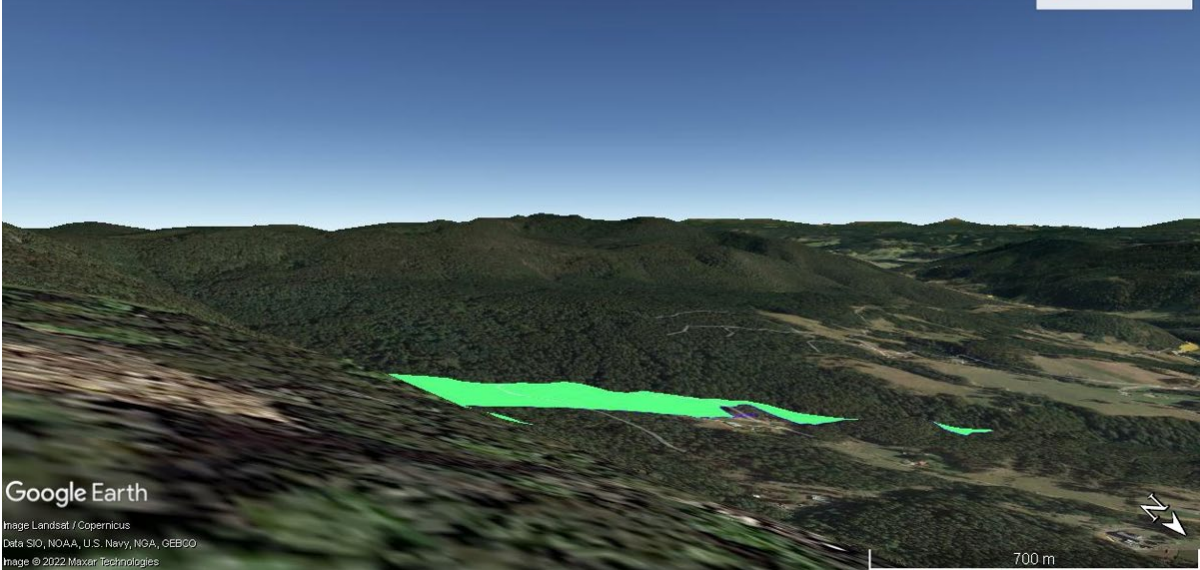

Kadziolka

View ex Kaoota

Legend

Untitled Polygon

Google Earth

Image Landsat / Copernicus
Data SIO, NOAA, U.S. Navy, NGA, GEBCO
Image © 2022 CNES / Airbus

2.93 m

Kadziolka

VP2 - Roberts Bluff (Private Property)

Legend

Untitled Polygon

Google Earth

Image Landsat / Copernicus
Data SIO, NOAA, U.S. Navy, NGA, GEBCO
Image © 2022 Maxar Technologies

700 m