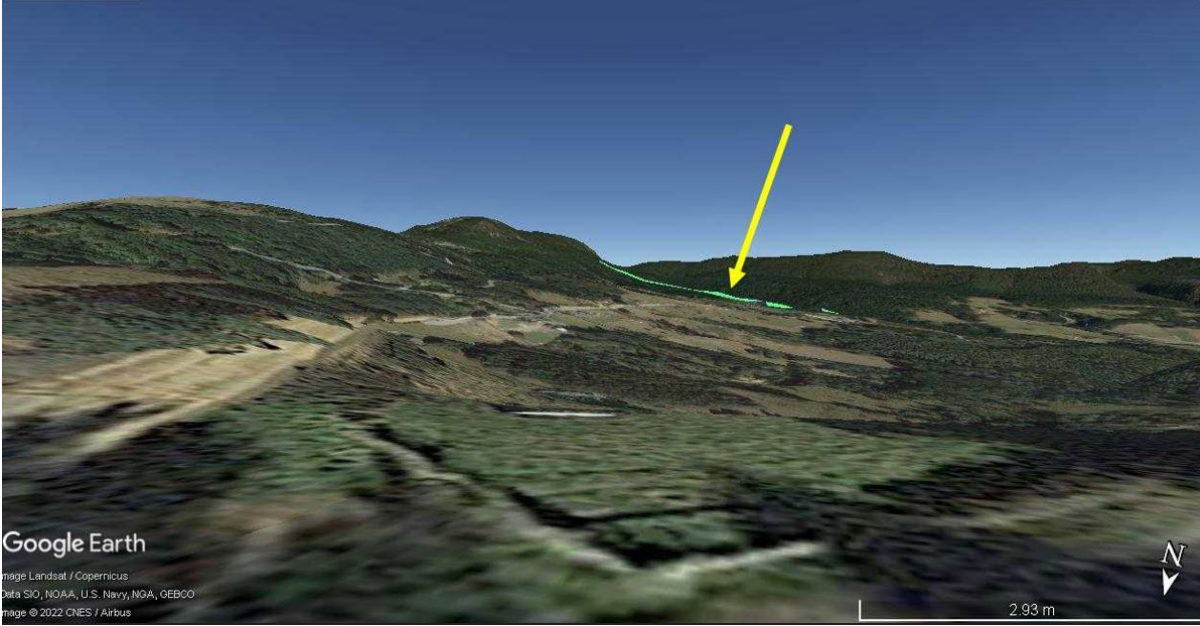

Kadziolka

View ex Kaoota

Legend

Untitled Polygon

Google Earth

Image Landsat / Copernicus
Data SIO, NOAA, U.S. Navy, NGA, GEBCO
Image © 2022 CNES / Airbus

2.93 m

Kadziolka

VP2 - Roberts Bluff (Private Property)

Legend

Untitled Polygon

Google Earth

Image Landsat / Copernicus
Data SIO, NOAA, U.S. Navy, NGA, GEBCO
Image © 2022 Maxar Technologies

700 m